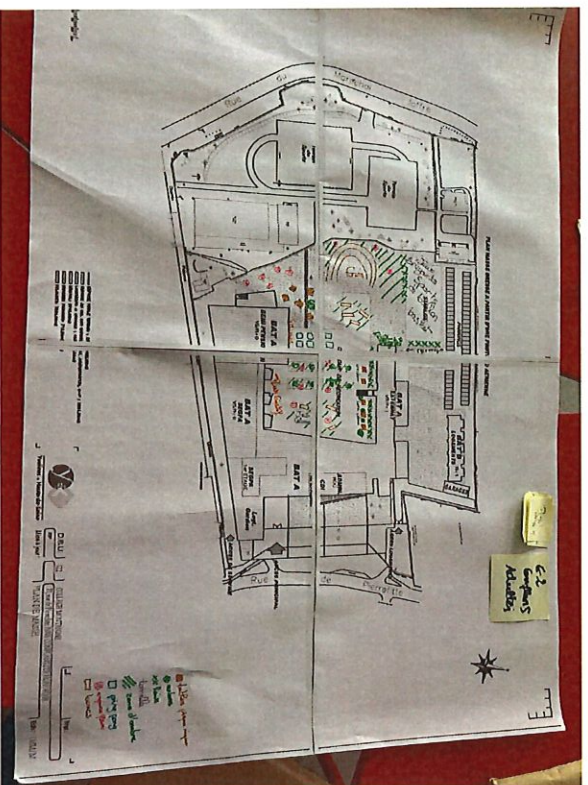

Atelier collège Equipe Educative Elargie

05

- Espace sportif réhabilité et fonctionnel (à part de la cour)
- Forum (cour dehors très appréciés)
- Murs créatifs sur les murs des toilettes
- Espace avec murets revus, sans murets, en mode pergola avec tables et bancs
- Zone calme proche préau
- Friche derrière le terrain de foot